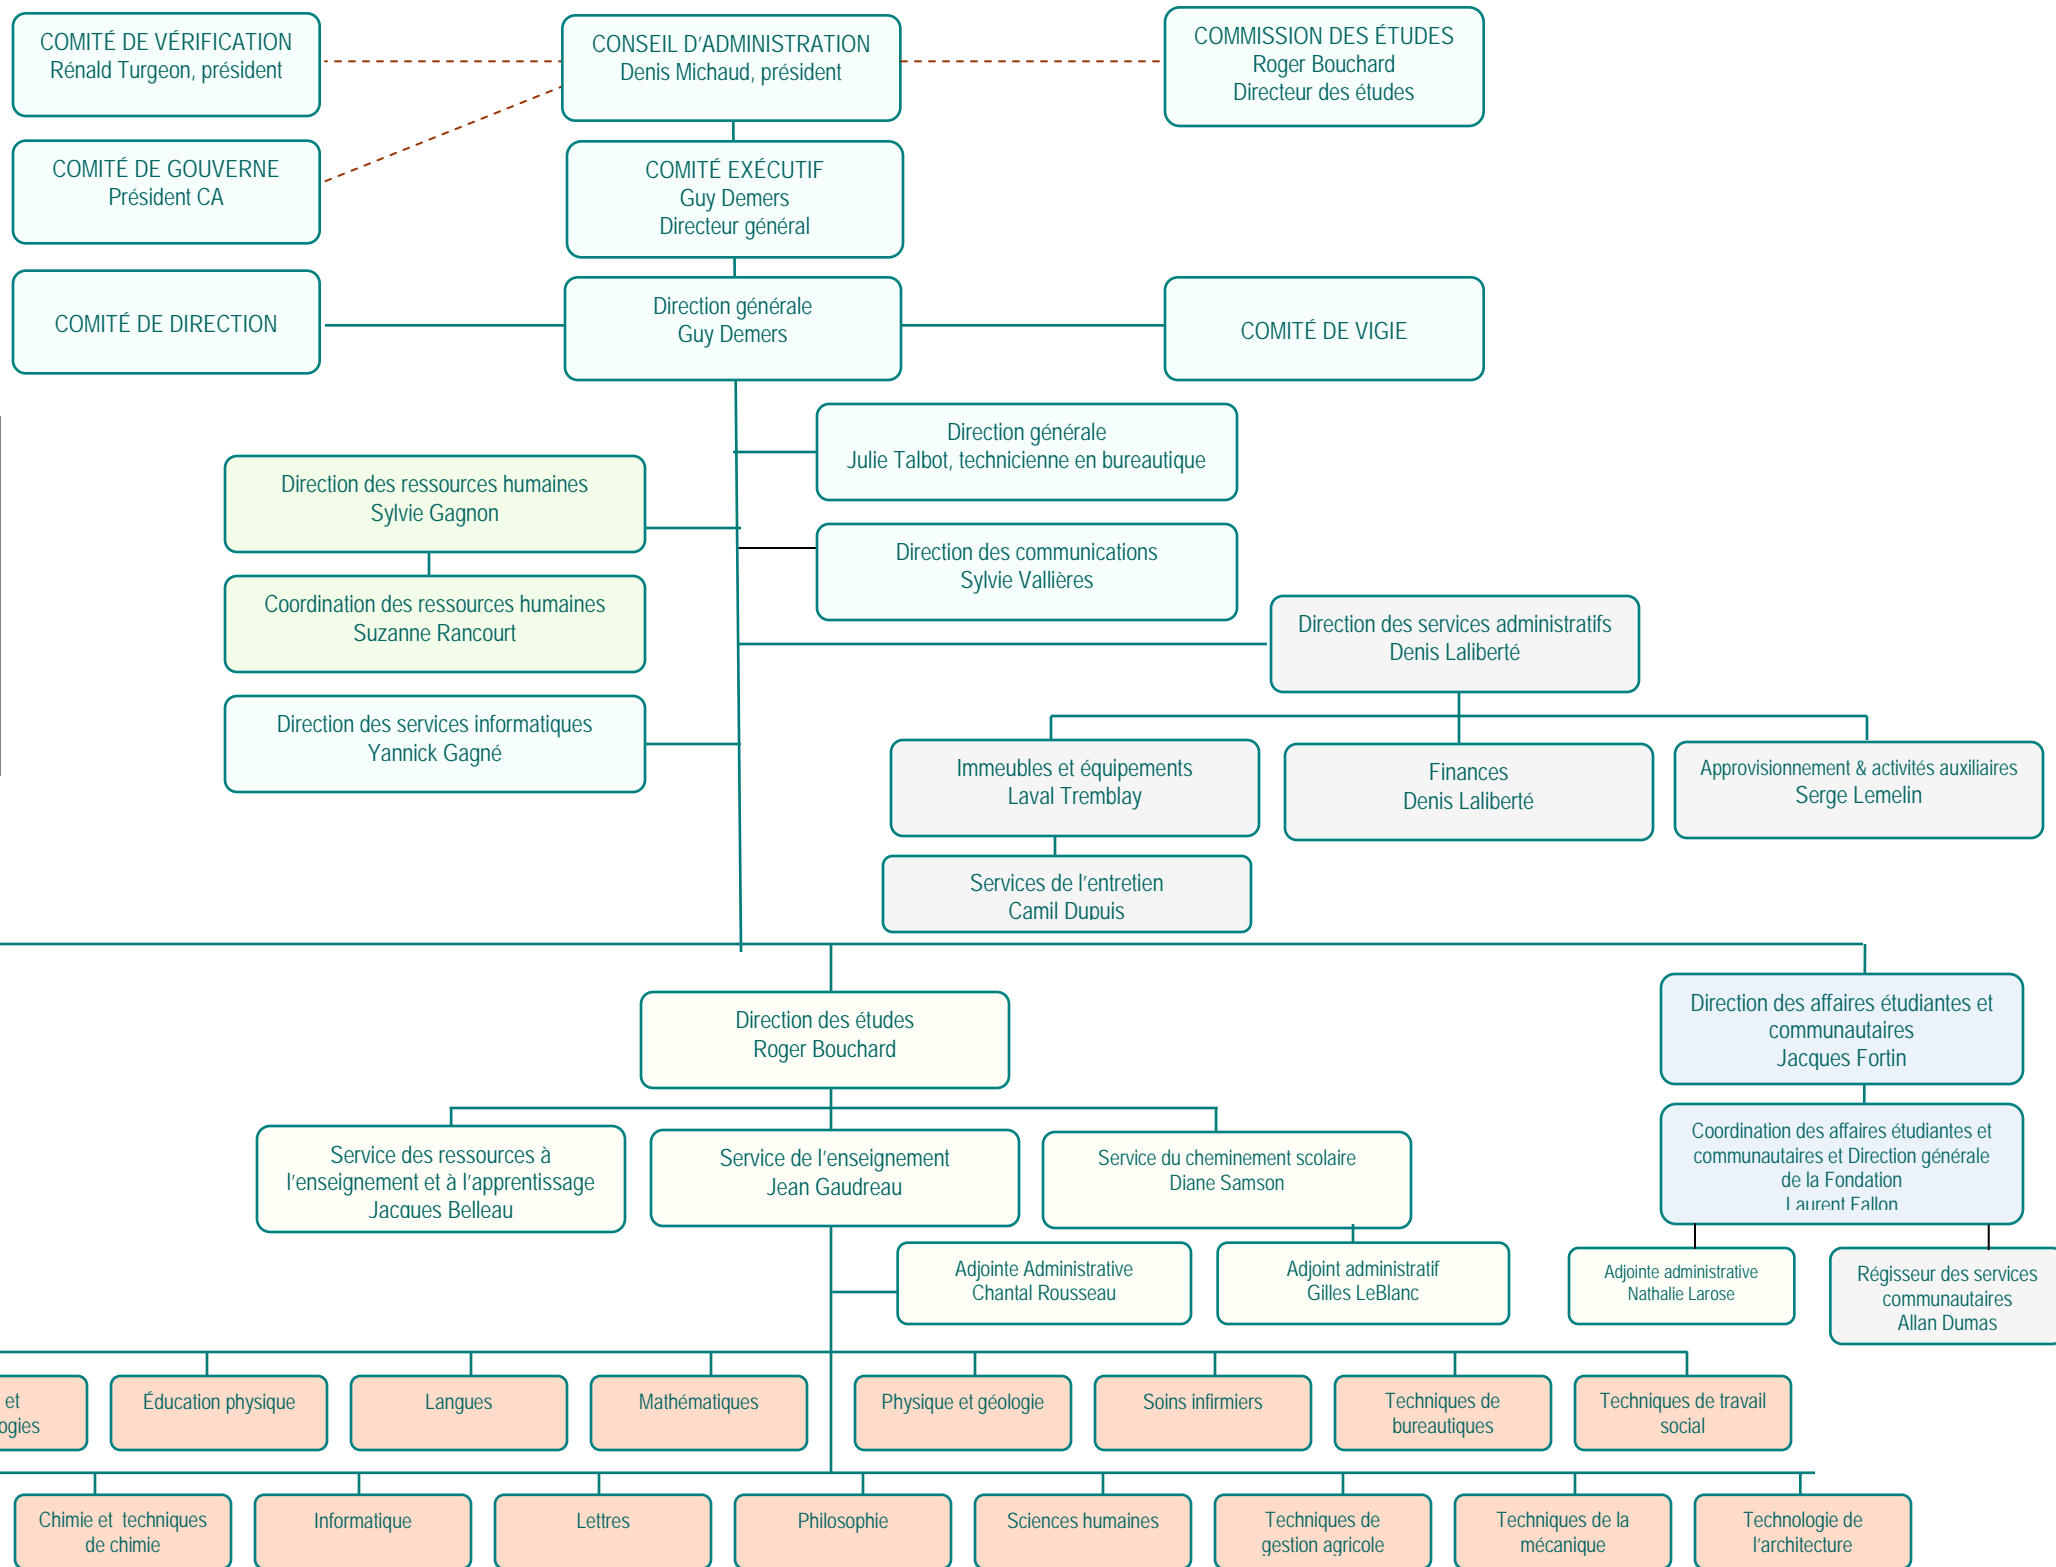

ORGANIGRAMME

23 février 2010

- Corporations affiliées**
- Fondation du Cégep de Lévis-Lauzon
 - TransBiotech
 - Centre de robotique et de vision industrielles
 - Faucons de Lévis-Lauzon
 - COOPSCO Lévis
 - Association des parents des étudiants du Cégep de Lévis-Lauzon